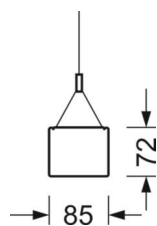

Механика

цвет корпуса	серебристый/ белый алюминий RAL 9006
размеры (LxWxH/DxH)	1476mm x 85mm x 72mm
вес (нетто)	3.8kg
Вид монтажа	установка отдельных светильников на подвесе, маятниково-подвесные световые полосы

DEEP-LINK

<https://www.regiolum.de/ru/article/60513024185>

Ссылка	LED 3500lm 840
ηLB	100 %
Φ ↓/↑	65 % / 35 %
UGR поп./вдоль	21.1 / 21.2

размеры

L	1476 mm	Длина
B	85 mm	Ширина
H	72 mm	Высота
A1	1400 mm	Расстояние между точками крепежа при одиночной установке
A2	1438 mm	Расстояние между точками крепежа, 1-й светильник световой полосы
A3	1476 mm	Расстояние между точками крепежа между светильниками в световой п
P min	150 mm	Минимальная длина подвеса
P max	1900 mm	Максимальная длина подвеса