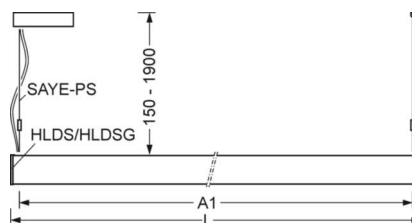

Механика

цвет корпуса	серебристый/ белый алюминий RAL 9006
размеры (LxWxH/DxH)	1476mm x 85mm x 72mm
вес (нетто)	3.8kg
Вид монтажа	установка отдельных светильников на подвесе, маятниково-подвесные световые полосы

DEEP-LINK

<https://www.regiolum.de/ru/article/60513024185>

Ссылка	LED 3500lm 840
ηLB	100 %
Φ ↓/↑	65 % / 35 %
UGR поп./вдоль	21.1 / 21.2

размеры

L	1476 mm	Длина
B	85 mm	Ширина
H	72 mm	Высота
A1	1400 mm	Расстояние между точками крепежа при одиночной установке
A2	1438 mm	Расстояние между точками крепежа, 1-й светильник световой полосы
A3	1476 mm	Расстояние между точками крепежа между светильниками в световой п
P min	150 mm	Минимальная длина подвеса
P max	1900 mm	Максимальная длина подвеса