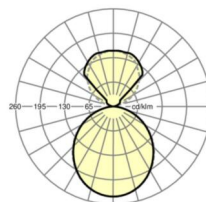

Оптика

Оснастка	LED, цветопередача/оттенок света CRI ≥ 80 / 4000K
Допуск для координаты цветности (MacAdam)	3SDCM
Номинальный световой поток	3686lm
Срок службы LED	50000h L80/B10 (Tq 25°C)
светоотдача светильников	120lm/W
UGR поп./вдоль	21.1 / 21.2

Механика

цвет корпуса	серебристый/ белый алюминий RAL 9006
размеры (LxWxH/DxH)	1476mm x 85mm x 72mm
вес (нетто)	3.8kg
Вид монтажа	установка отдельных светильников на подвесе, маятниково-подвесные световые полосы

DEEP-LINK

<https://www.regiolum.de/ru/article/60513024185>

Ссылка	LED 3500lm 840
ηLB	100 %
Φ ↓/↑	65 % / 35 %
UGR поп./вдоль	21.1 / 21.2

размеры

L	1476 mm	Длина
B	85 mm	Ширина
H	72 mm	Высота
A1	1400 mm	Расстояние между точками крепежа при одиночной установке
A2	1438 mm	Расстояние между точками крепежа, 1-й светильник световой полосы
A3	1476 mm	Расстояние между точками крепежа между светильниками в световой п
P min	150 mm	Минимальная длина подвеса
P max	1900 mm	Максимальная длина подвеса